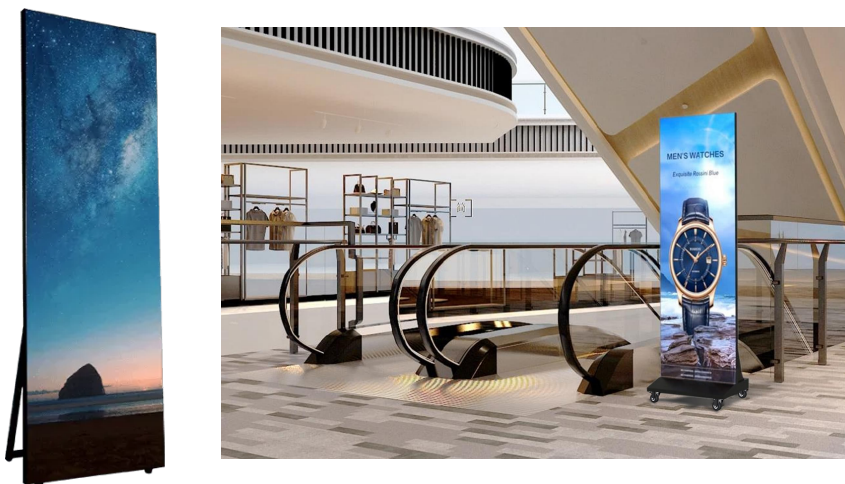

デジタルサイネージ

メーカーと直接取引による価格的なアドバンテージ

15年を越える輸入ノウハウとパートナーシップによりデジタルサイネージの分野でも日本のニーズにお応えします。あらゆるサイズ、屋内外問わずご用意可能です。また、目を引くプロモーションコンテンツの制作もお手伝い可能です。

オリジナルSTB

大手流通店舗への導入実績とノウハウから全てリメイク

一般的なSTBから機能をそぎ落として必要十分な機能でリメイクしました。2つのHDMI出力がありますので、アイデア次第で目を引くコンテンツの運用が可能です。専用の管理コンソールとセットでご提供致します。