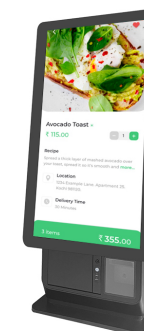

お店DXラインナップ

カウンタートップ・モデル

券売機・チャージ機・KIOSKモデル

PT-10

PT-100P

PT-200P

PK-12

PK-12P

PK-16P

PK-21P

PT-10

金額情報が入ったQRコードを表示出来るので利用者はスキャンのみで支払いを完了できます。また、タッチ決済に対応しているので暗証番号の入力やサインが必要ありません。

テーブルオーダー

スマホ決済まで出来るテーブルオーダーシステムもございます。

キャッシュドローアー

PT-200Pと連動可能

オプション
専用クレイドル

ビルバリボックス

PK-12/PK-12Pと組み合わせ、チャージ機、券売機として使用できます。

決済端末

クレジットカード、電子マネー、ハウスプリペイドの処理が可能です。PKシリーズと接続して使用できます。

自動釣銭機

PKシリーズと組み合わせて現金の授受を自動化できます。

オプション 専用フレーム (L型、キュービック型)
架台 (収納スペース付き) 変換ケーブル